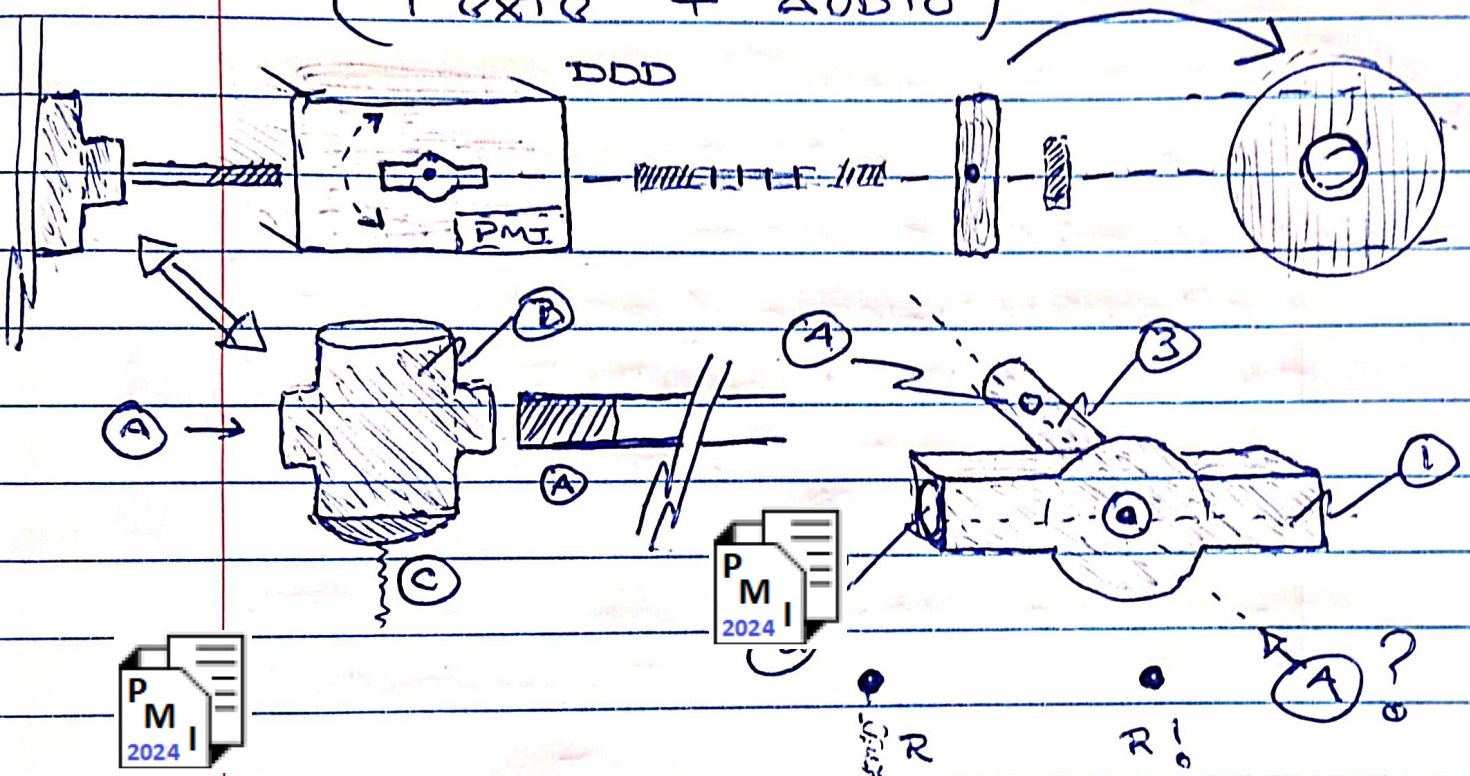

- PETIT VERRE DE VIN + DODO
- ELASTIQUE DE TAPIS DE SOL
- REVENUER DANS LA TENTE.
- TRAVAIL SUR DDD (TEXTE + AUDIO)

PRINCIPE INTERNE

FORM LES CONTACTS ELECTRIQUES

- 1) de READ SWITCH
- a) AIMANT DE POSITION

→ DETAILS A VERIFIER (1) Le Mechaniste peut decider (A') (B')