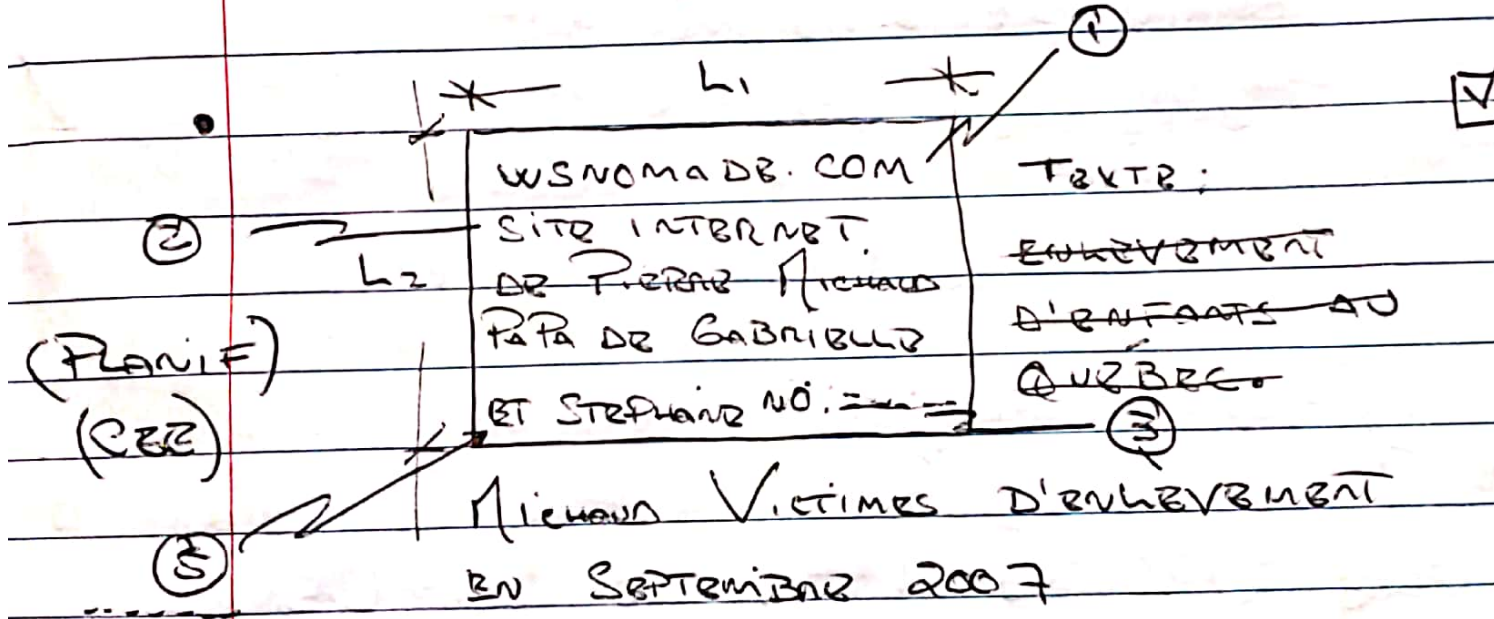

• DÉPART HATIF AVANT EXPLOSION ✓
(CDS 100 %) BIBLIO-LABELLE

• Mc-DO ST-JOVITE COURRIEL 'A' ✓
ÉCRIVE SERVICE A LA
CHRÉTIENNE

911 AFFAIRE • CHEVALEAU EN FACE DU ROMA ✓
ST-JOVITE (DANGER D'ACCIDENT)

2007, 2008, 2009, 2010, 2011, 2012, 2013, 2014
2015, 2016, 2017, 2018, 2019

③ NO: NSAC001 Valide pour (1000 X) ✓

④ (Prévoir série pour la Police Américaine) ✓

⑤ (Prévoir série NEW BAUNSWICK) ✓